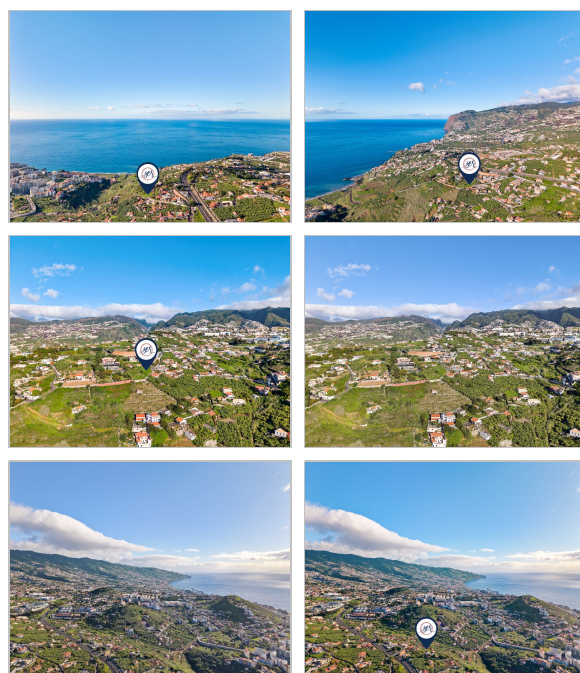

Venda Terreno

Ref. 00486-SF

São Martinho

Arieiro (São Martinho)

€

Estado:

Quartos: -

WC: -

Área Útil: ☒

Área Bruta: -

Área Terreno: 641 ☒

Ano Construção: -

Certificado Energético: N/A

Cada terreno é um Ser e este Ser é a Estrela-do-Mar.

As estrelas-do-mar são conhecidas pela sua capacidade de regeneração e pela forma como se adaptam a qualquer maré.

Assim é este terreno no Funchal: uma Estrela-do-Mar com 640m², uma oportunidade que convida à transformação e à criação de algo único e especial.

Este Ser é o espaço ideal para que os seus projetos ganhem vida. Seja para construir uma moradia imponente com piscina ou duas moradias em banda, este terreno oferece as condições perfeitas para um dia-a-dia desafogado de preocupações. A vista arrebatadora para a Praia Formosa, os Piornais e a Ajuda é um cenário que será o pano de fundo do seu dia a dia, enquanto o som suave dos pássaros traz um toque

+351291148630 (Chamada para a rede fixa nacional)

Sapiens - Mediação Imobiliária, Lda | Ser Realty

| +351965717770 (Chamada para rede móvel

Rua Doutor Carlos Varela Edifício Casablanca II Loja CB, 9000-759

Funchal

nacional)