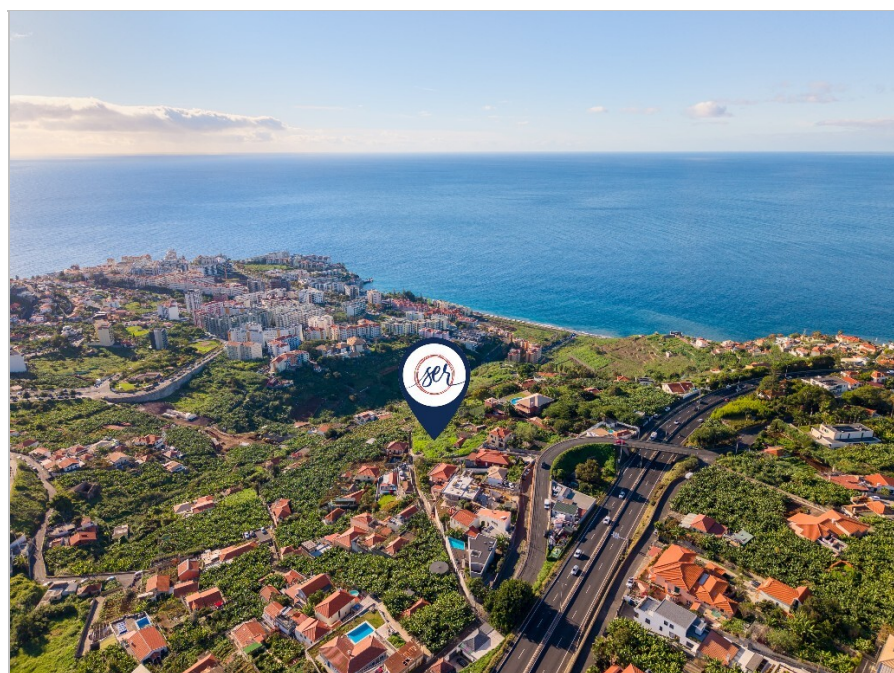

Venda Terreno

Ref. 00486-SF

São Martinho

Arieiro (São Martinho)

€

Estado:

Quartos: -

WC: -

Área Útil: ☒

Área Bruta: -

Área Terreno: 641 ☒

Ano Construção: -

Certificado Energético: N/A

Cada terreno é um Ser e este Ser é a Estrela-do-Mar.

As estrelas-do-mar são conhecidas pela sua capacidade de regeneração e pela forma como se adaptam a qualquer maré.

Assim é este terreno no Funchal: uma Estrela-do-Mar com 640m², uma oportunidade que convida à transformação e à criação de algo único e especial.

Este Ser é o espaço ideal para que os seus projetos ganhem vida. Seja para construir uma moradia imponente com piscina ou duas moradias em banda, este terreno oferece as condições perfeitas para um dia-a-dia desafogado de preocupações. A vista arrebatadora para a Praia Formosa, os Piornais e a Ajuda é um cenário que será o pano de fundo do seu dia a dia, enquanto o som suave dos pássaros traz um toque

+351291148630 (Chamada para a rede fixa nacional)

Sapiens - Mediação Imobiliária, Lda | Ser Realty

| +351965717770 (Chamada para rede móvel

Rua Doutor Carlos Varela Edifício Casablanca II Loja CB, 9000-759

Funchal

nacional)