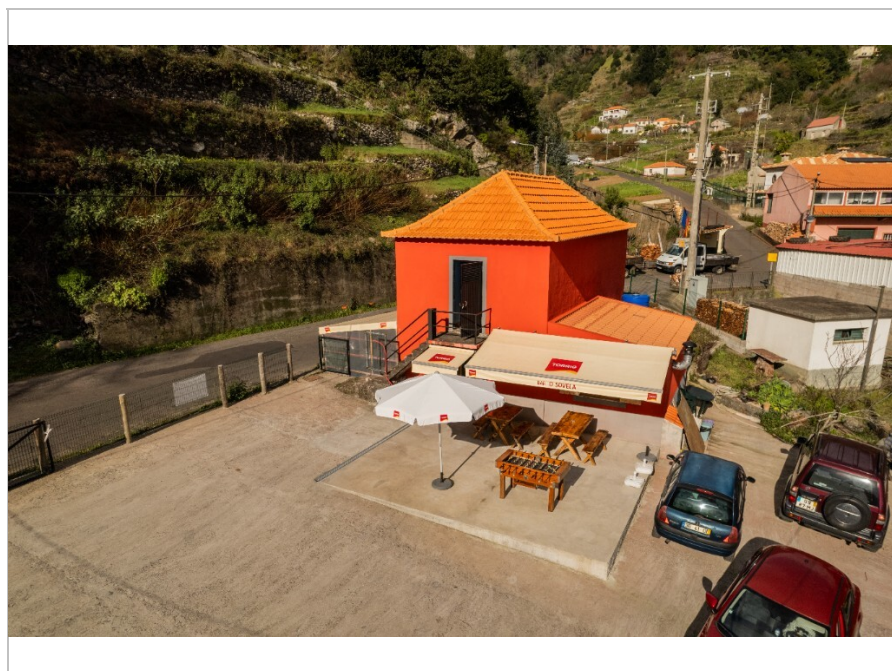

Elda Jesus

+351966138297 (Chamada para rede móvel nacional)

elda.jesus@ser.com.pt

Venda Prédio

Ref. 00087-EJ

Camacha

Rochão do Meio (Camacha)

145.000 €

Estado: Renovado

Área Útil: 175 m²

Ano Construção: 1940

Quartos: -

Área Bruta: 300 m²

Certificado Energético: E

WC: -

Área Terreno: 2.050 m²

Cada casa é um Ser e este Ser é a Macieira.

A Macieira é a árvore que dá maçãs – ou pêros, como se diz em bom madeirense – sendo que umas são doces e outras são mais amargas.

Tal como uma Macieira, este Ser irá dar-lhe a liberdade de colher os frutos do seu trabalho, tendo em conta que a moradia está agregada a um bar.

Os ramos desta Macieira são longos e dividem-se por dois andares. No piso térreo, encontramos um parque

Elda Jesus

+351291148630 (Chamada para a rede fixa nacional)

R Dr Carlos Varela, Edf Casa Blanca II, Loja CB, Imobiliária Ser, 9000-759