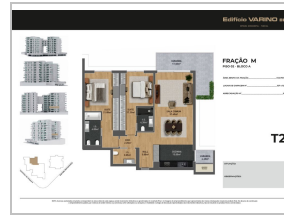

Venda Apartamento T2

Ref. 00293-ST-M

São Martinho

Estrada Monumental (São Martinho)

Estado: Em construção

Área Útil: 102 m²

Ano Construção: 2024

Quartos: 2

Área Bruta: 141 m²

Certificado Energético: A

WC: 3

Área Terreno: -

470.000 €

Explore o Puro Luxo Residencial na Cidade do Funchal

Bem-vindo ao epitome do luxo e conforto, onde a exclusividade encontra o seu lar. Apresentamos a nossa mais recente pérola imobiliária: uma excepcional fração habitacional T2 de luxo, com generosas áreas, localizada numa das zonas mais prestigiadas da encantadora cidade do Funchal. Apenas a um minuto da serena ciclovía e a dois minutos da promenade com vista panorâmica para o majestoso Oceano Atlântico.