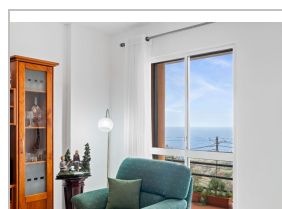

Calheta (Madeira)

Calheta

340.000 €

Estado: Usado

Área Útil: 70 m²

Ano Construção: 1998

Quartos: 3

Área Bruta: 100 m²

Certificado Energético: C

WC: 2

Área Terreno: -

Cada casa es un Ser, y este Ser es Ébano.

El ébano es un árbol conocido por su fuerza, elegancia y riqueza atemporal.

Al igual que el Ébano, este Ser se distingue por sus características robustas y sofisticadas. Estamos hablando de un piso de 3 habitaciones ubicado en la zona de Estrela, en Calheta, en un edificio exclusivo de sólo dos apartamentos por piso. Este Ser es una invitación a una vida de confort y tranquilidad, con amplias áreas que se extienden en sus generosos 100m².

Tan pronto como pisamos Ebony, nos recibe una luminosa sala de estar, donde la vista llena el espacio de serenidad. La cocina funcional y práctica combina con la sofisticación del espacio, ideal para momentos de

Elda Jesus

R Dr Carlos Varela, Edf Casa Blanca II, Loja CB, Imobiliária Ser, 9000-759

Funchal

AMI 17708

+351291148630 (Call to national telephone network)

| +351966138297 (Call to national mobile network)

elda.jesus@ser.com.pt