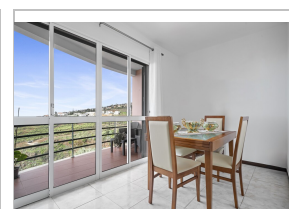

Calheta (Madeira)

Calheta

340.000 €

Estado: Usado

Área Útil: 70 m²

Ano Construção: 1998

Quartos: 3

Área Bruta: 100 m²

Certificado Energético: C

WC: 2

Área Terreno: -

Cada casa es un Ser, y este Ser es Ébano.

El ébano es un árbol conocido por su fuerza, elegancia y riqueza atemporal.

Al igual que el Ébano, este Ser se distingue por sus características robustas y sofisticadas. Estamos hablando de un piso de 3 habitaciones ubicado en la zona de Estrela, en Calheta, en un edificio exclusivo de sólo dos apartamentos por piso. Este Ser es una invitación a una vida de confort y tranquilidad, con amplias áreas que se extienden en sus generosos 100m².

Tan pronto como pisamos Ebony, nos recibe una luminosa sala de estar, donde la vista llena el espacio de serenidad. La cocina funcional y práctica combina con la sofisticación del espacio, ideal para momentos de

Elda Jesus

R Dr Carlos Varela, Edf Casa Blanca II, Loja CB, Imobiliária Ser, 9000-759

Funchal

AMI 17708

+351291148630 (Call to national telephone network)

| +351966138297 (Call to national mobile network)

elda.jesus@ser.com.pt