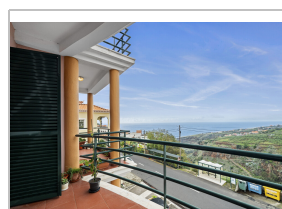

Calheta (Madeira)

Calheta

340.000 €

Estado: Usado

Área Útil: 70 m²

Ano Construção: 1998

Quartos: 3

Área Bruta: 100 m²

Certificado Energético: C

WC: 2

Área Terreno: -

Cada casa es un Ser, y este Ser es Ébano.

El ébano es un árbol conocido por su fuerza, elegancia y riqueza atemporal.

Al igual que el Ébano, este Ser se distingue por sus características robustas y sofisticadas. Estamos hablando de un piso de 3 habitaciones ubicado en la zona de Estrela, en Calheta, en un edificio exclusivo de sólo dos apartamentos por piso. Este Ser es una invitación a una vida de confort y tranquilidad, con amplias áreas que se extienden en sus generosos 100m².

Tan pronto como pisamos Ebony, nos recibe una luminosa sala de estar, donde la vista llena el espacio de serenidad. La cocina funcional y práctica combina con la sofisticación del espacio, ideal para momentos de

Elda Jesus

R Dr Carlos Varela, Edf Casa Blanca II, Loja CB, Imobiliária Ser, 9000-759

Funchal

AMI 17708

+351291148630 (Call to national telephone network)

| +351966138297 (Call to national mobile network)

elda.jesus@ser.com.pt