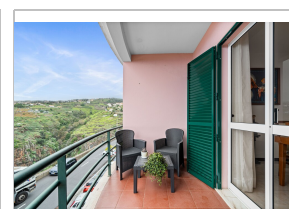

Calheta (Madeira)

Calheta

340.000 €

Estado: Usado

Área Útil: 70 m²

Ano Construção: 1998

Quartos: 3

Área Bruta: 100 m²

Certificado Energético: C

WC: 2

Área Terreno: -

Cada casa es un Ser, y este Ser es Ébano.

El ébano es un árbol conocido por su fuerza, elegancia y riqueza atemporal.

Al igual que el Ébano, este Ser se distingue por sus características robustas y sofisticadas. Estamos hablando de un piso de 3 habitaciones ubicado en la zona de Estrela, en Calheta, en un edificio exclusivo de sólo dos apartamentos por piso. Este Ser es una invitación a una vida de confort y tranquilidad, con amplias áreas que se extienden en sus generosos 100m².

Tan pronto como pisamos Ebony, nos recibe una luminosa sala de estar, donde la vista llena el espacio de serenidad. La cocina funcional y práctica combina con la sofisticación del espacio, ideal para momentos de

Elda Jesus

R Dr Carlos Varela, Edf Casa Blanca II, Loja CB, Imobiliária Ser, 9000-759

Funchal

AMI 17708

+351291148630 (Call to national telephone network)

| +351966138297 (Call to national mobile network)

elda.jesus@ser.com.pt