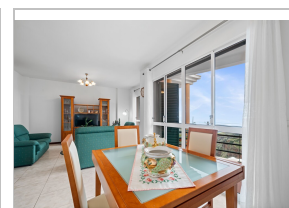

Calheta (Madeira)

Calheta

340.000 €

Estado: Usado

Área Útil: 70 m²

Ano Construção: 1998

Quartos: 3

Área Bruta: 100 m²

Certificado Energético: C

WC: 2

Área Terreno: -

Cada casa es un Ser, y este Ser es Ébano.

El ébano es un árbol conocido por su fuerza, elegancia y riqueza atemporal.

Al igual que el Ébano, este Ser se distingue por sus características robustas y sofisticadas. Estamos hablando de un piso de 3 habitaciones ubicado en la zona de Estrela, en Calheta, en un edificio exclusivo de sólo dos apartamentos por piso. Este Ser es una invitación a una vida de confort y tranquilidad, con amplias áreas que se extienden en sus generosos 100m².

Tan pronto como pisamos Ebony, nos recibe una luminosa sala de estar, donde la vista llena el espacio de serenidad. La cocina funcional y práctica combina con la sofisticación del espacio, ideal para momentos de

Elda Jesus

R Dr Carlos Varela, Edf Casa Blanca II, Loja CB, Imobiliária Ser, 9000-759

Funchal

AMI 17708

+351291148630 (Call to national telephone network)

| +351966138297 (Call to national mobile network)

elda.jesus@ser.com.pt