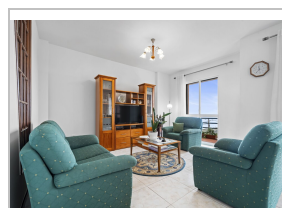

Calheta (Madeira)

Calheta

340.000 €

Estado: Usado

Área Útil: 70 m²

Ano Construção: 1998

Quartos: 3

Área Bruta: 100 m²

Certificado Energético: C

WC: 2

Área Terreno: -

Cada casa es un Ser, y este Ser es Ébano.

El ébano es un árbol conocido por su fuerza, elegancia y riqueza atemporal.

Al igual que el Ébano, este Ser se distingue por sus características robustas y sofisticadas. Estamos hablando de un piso de 3 habitaciones ubicado en la zona de Estrela, en Calheta, en un edificio exclusivo de sólo dos apartamentos por piso. Este Ser es una invitación a una vida de confort y tranquilidad, con amplias áreas que se extienden en sus generosos 100m².

Tan pronto como pisamos Ebony, nos recibe una luminosa sala de estar, donde la vista llena el espacio de serenidad. La cocina funcional y práctica combina con la sofisticación del espacio, ideal para momentos de

Elda Jesus

R Dr Carlos Varela, Edf Casa Blanca II, Loja CB, Imobiliária Ser, 9000-759

Funchal

AMI 17708

+351291148630 (Call to national telephone network)

| +351966138297 (Call to national mobile network)

elda.jesus@ser.com.pt